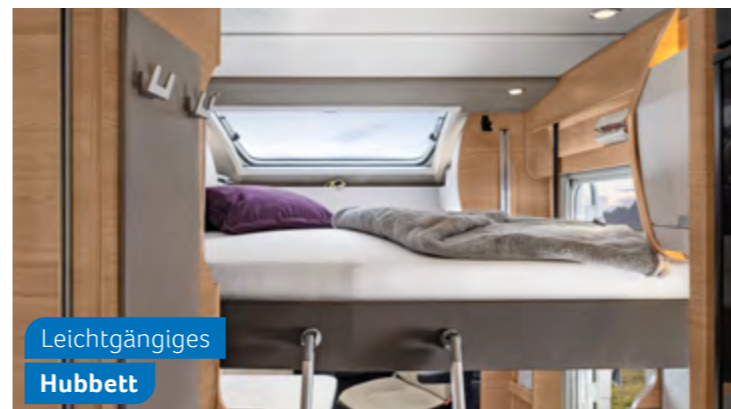

L-Sitzbank
mit Seitensitz

640 MEG. Der Fernseher ist so angebracht, dass Sie freie Sicht von der Sitzgruppe oder dem Hubbett genießen können.

Leichtgängiges
Hubbett

640 MEG. Dank der großen Kopffreiheit und der breiten, abnehmbaren Leiter ist der Einstieg ins Hubbett besonders komfortabel.

Großzügige
Längsküche

640 MEG. Dank der großzügigen Längsküche ist genug Raum zum Kochen und Genießen.

Durchdachtes
Komfortbad

640 MEG. Maximaler Stauraum. Alles ordentlich und sicher verstaut.

VAN WAVE VANSATION